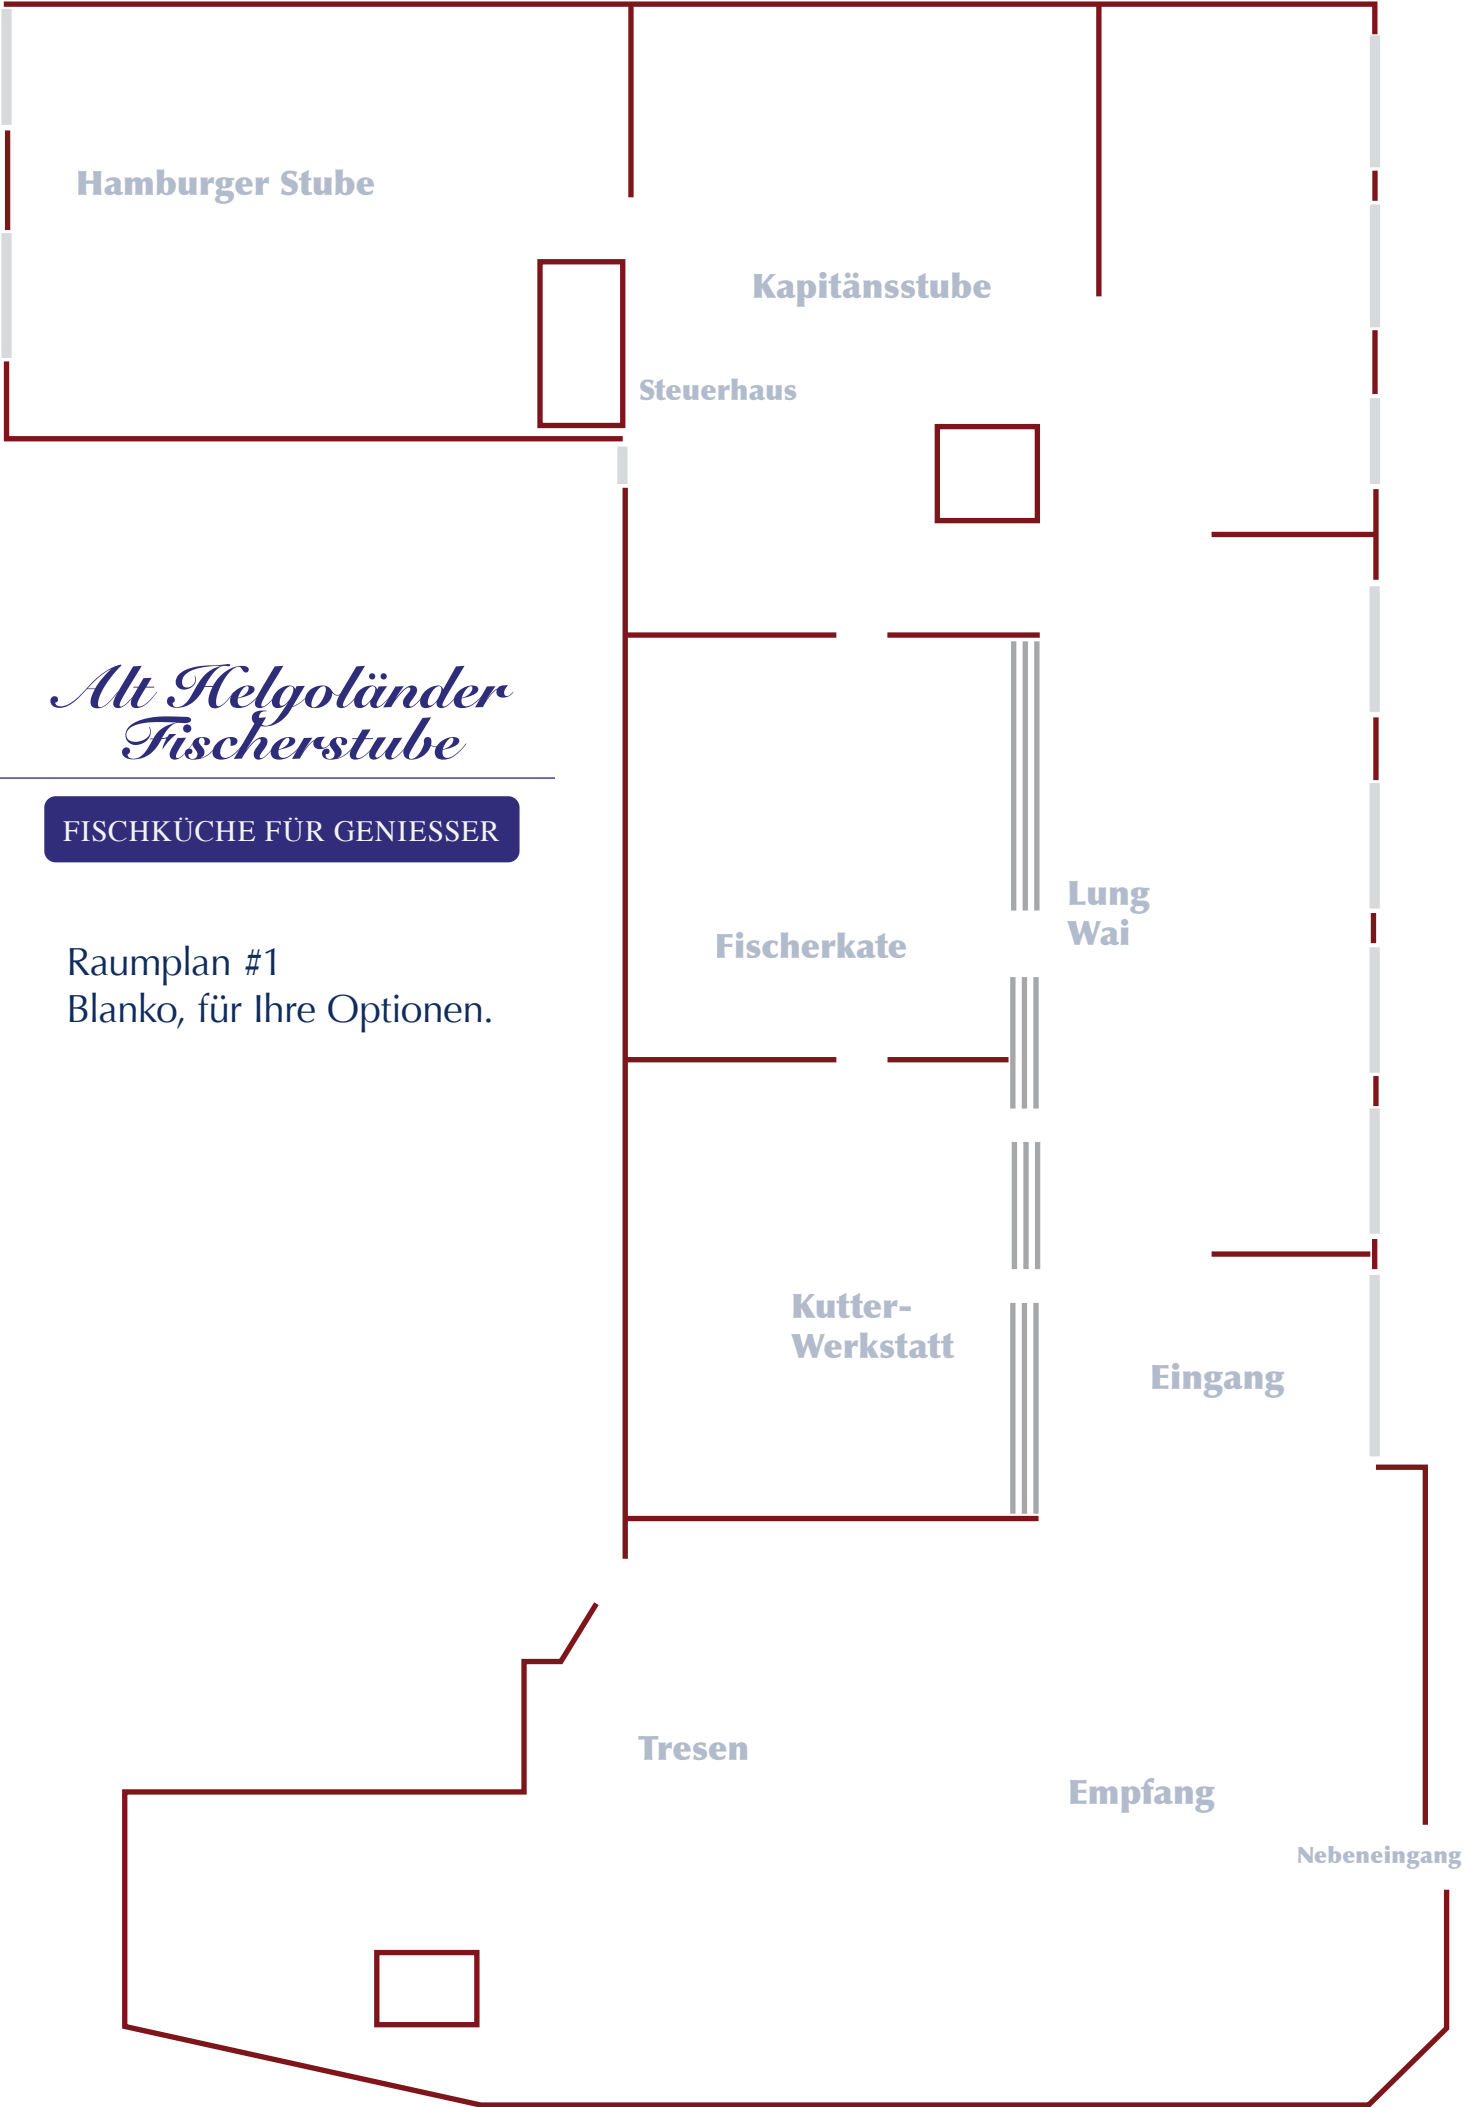

*Alt Helgoländer
Fischerstube*

FISCHKÜCHE FÜR GENIESSER

Raumplan #1
Restaurantbestuhlung

Hamburger Stube

Kapitänsstube

Steuerhaus

*Alt Helgoländer
Fischerstube*

FISCHKÜCHE FÜR GENIESSER

Raumplan #1
Blanko, für Ihre Optionen.

Fischerkate

Lung
Wai

Kutter-
Werkstatt

Eingang

Tresen

Empfang

Nebeneingang